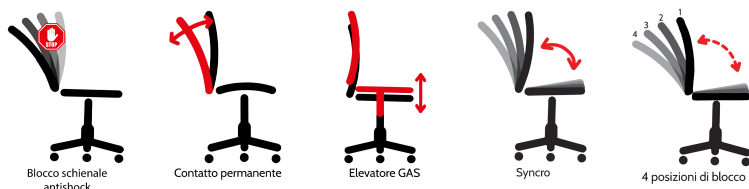

DETTAGLI MECCANISMI

MISURE

Totale larghezza	-
Totale altezza	122 - 132
Totale profondità	68
Schienale altezza	77
Schienale larghezza	48